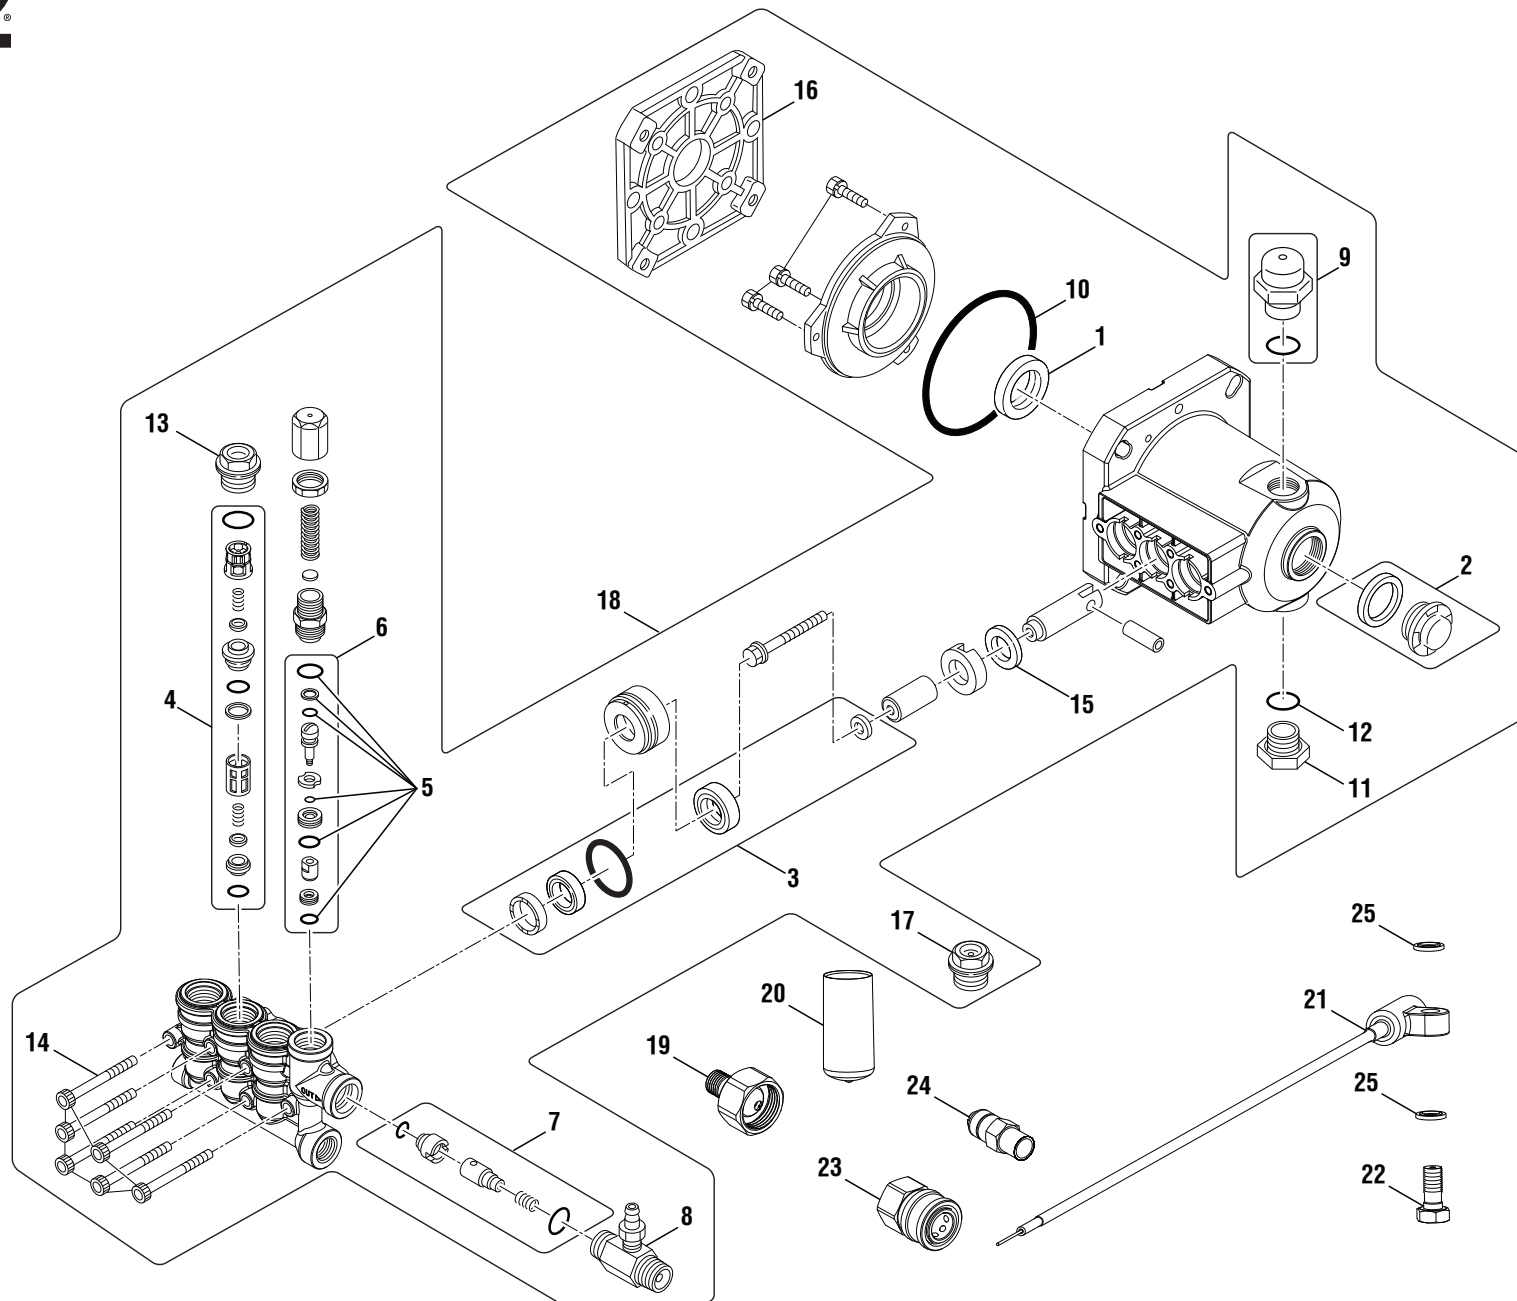

RD80944

FIGURE B - 4GXT27

KEY	P/N	DESCRIPTION	QTY	PIÈCE RÉF.	DESCRIPTION	QTÉ	REF. N/P	DESCRIPCIÓN	CANT.	
1	570742069	Oil Seal	1	1	570742069	Joint d'huile.....	1	570742069	Aceite el sello	
2	308688007	Gauge.....	1	2	308688007	Jauge	1	2	308688007	Escala .....
3	120971001	Seal Kit	3	3	120971001	Ensemble de joints.....	3	3	120971001	Kit del sello .....
4	310866003	Valve Assembly	3	4	310866003	Module de la valve	3	4	310866003	Conjunto de válvula.....
5	120971002	O-Ring Kit.....	1	5	120971002	Ensemble de joint torique	1	5	120971002	Fuego de junta tórica .....
6	120971004	Unloader Kit.....	1	6	120971004	Kit de déchargeur.....	1	6	120971004	Juego del descargador.....
7	120971003	Check Valve Kit	1	7	120971003	Kit de clapet anti-retour	1	7	120971003	Válvula de retención .....
8	310735003	Fixed Injector.....	1	8	310735003	Fixe d'injecteur.....	1	8	310735003	Inyector fijo.....
9	310438002	Oil Fill Cap w/O-Ring.....	1	9	310438002	Orifice de remplissage d'huile, avec joint torique capuchon	1	9	310438002	Orificio de llenado para aceite con junta tórica tapa.....
10	570742070	O-Ring	1	10	570742070	Joint torique.....	1	10	570742070	Junta tórica.....
11	526472001	Drain Plug.....	1	11	526472001	Bouchon de vidange.....	1	11	526472001	Tapón de drenaje.....
12	561384011	O-Ring	1	12	561384011	Joint torique.....	1	12	561384011	Junta tórica.....
13	526473001	Plug	2	13	526473001	Bouchon.....	2	13	526473001	Tapón.....
14	673205001	Bolt	6	14	673205001	Boulon.....	6	14	673205001	Perno .....
15	570763007	Oil Seal	1	15	570763007	Joint d'huile.....	1	15	570763007	Aceite el sello .....
16	638642001	Pump Flange	1	16	638642001	Flasque à pompe	1	16	638642001	Brida del bomba.....
17	638054001	Idle Down Plug	1	17	638054001	Ensemble de commande d'accélérateur	1	17	638054001	Conjunto de control del acelerador.....
18	308694026	Pump Assembly (4GXT27, Inc. Key Nos. 1-17).....	1	18	308694026	Ensemble de pompe (4GXT27, incl. lég. réf. 1-17)	1	18	308694026	Conjunto de la bomba (4GXT27, incl. núm. ref. 1-17).....
19	308692003	Garden Hose Coupler w/Filter.....	1	19	308692003	Connecteur de tuyau d'arrosage / élément filtrant.....	1	19	308692003	Acoplador de manguera de jardín / filtro.....
20	570410002	Unloader Cap	1	20	570410002	Tapa de déchargeur	1	20	570410002	Capuchon del descargador.....
21	310347002	Throttle Control Assembly.....	1	21	310347002	Ensemble de commande d'accélérateur	1	21	310347002	Vent Cap de ventilation.....
22	660971005	Bolt (M10 x 1.5 in., Special).....	1	22	660971005	Boulon (M10 x 1,5 po, spécial)	1	22	660971005	Conjunto de control del acelerador.....
23	308661004	Quick Connect (3/8 in.).....	1	23	308661004	Connexion rapide (3/8 po)	1	23	308661004	Perno (M10 x 1,5 pulg., especial).....
24	678169004	Thermal Release Valve	1	24	678169004	Soupape thermique	1	24	678169004	Válvula de liberación térmica .....
25	310928001	Compression Seal	2	25	310928001	Joint Compression.....	2	25	310928001	Sello de compresión.....